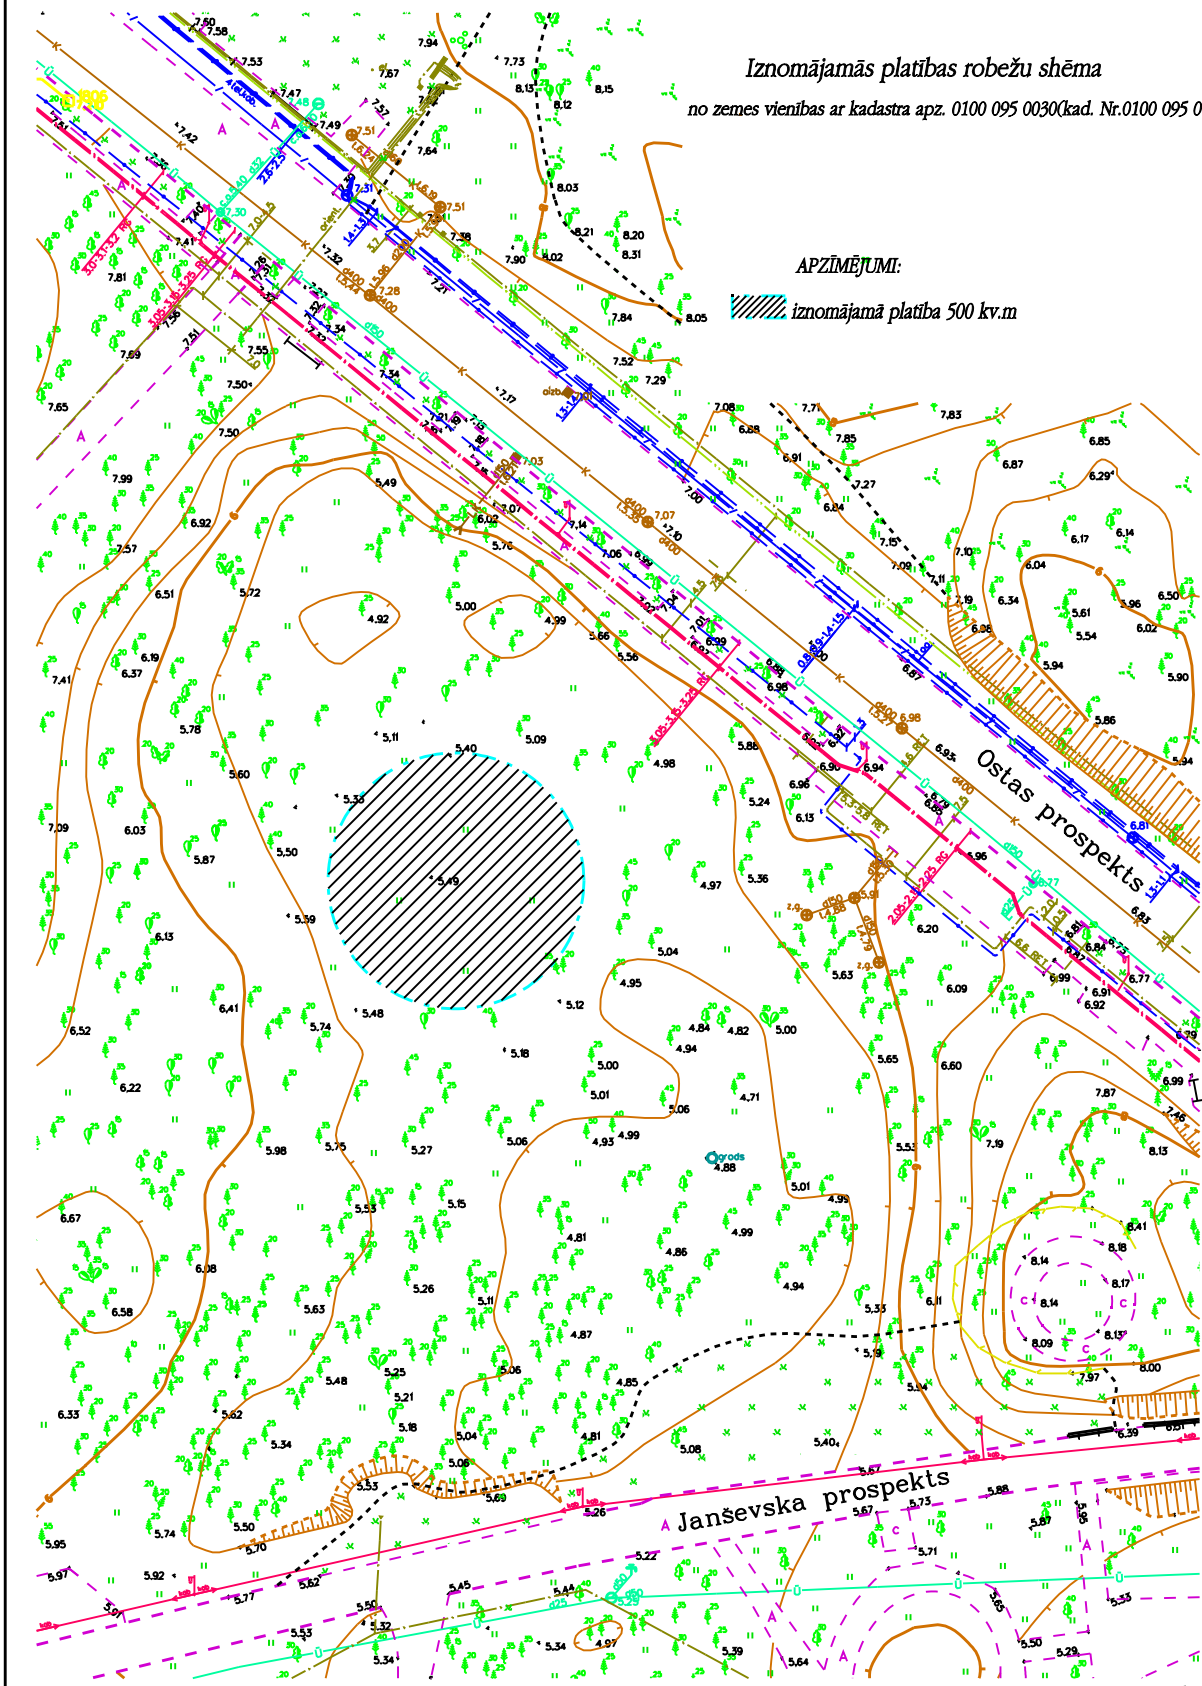

Izmomājāmās platības robežu shēma
no zemes vienības ar kadastra apz. 0100 095 0030(kad. Nr.0100 095 0040)

APZĪMĒJUMI:

 izmōmājāmā platība 500 kv.m

1:750